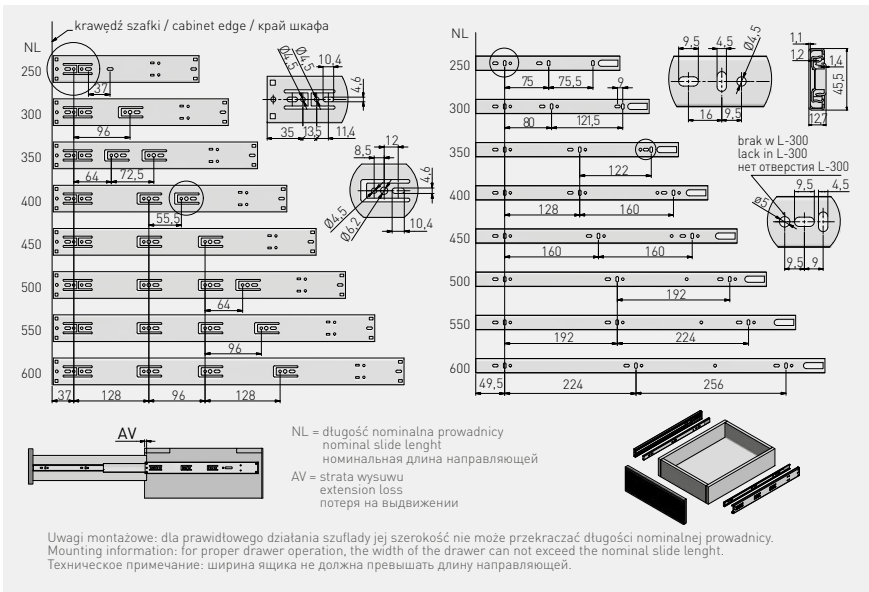

Prowadnica kulkowa VERSALITE ze spowalniczem H45  
 Ball bearing slide VERSALITE with soft closing H45  
 Шариковая направляющая VERSALITE с доводчиком H45

	L mm	AV mm		kg		
PK-L-H45-250-A	250*	55	pełny full полное	30	ocynk galvanized гальваника	stal steel сталь
PK-L-H45-300-A	300	15				
PK-L-H45-350-A	350	5				
PK-L-H45-400-A	400					
PK-L-H45-450-A	450					
PK-L-H45-500-A	500	0				
PK-L-H45-550-A	550					
PK-L-H45-600-A	600					

\* Brak pełnego wysuwu / Not full extension / Неполное выдвижение